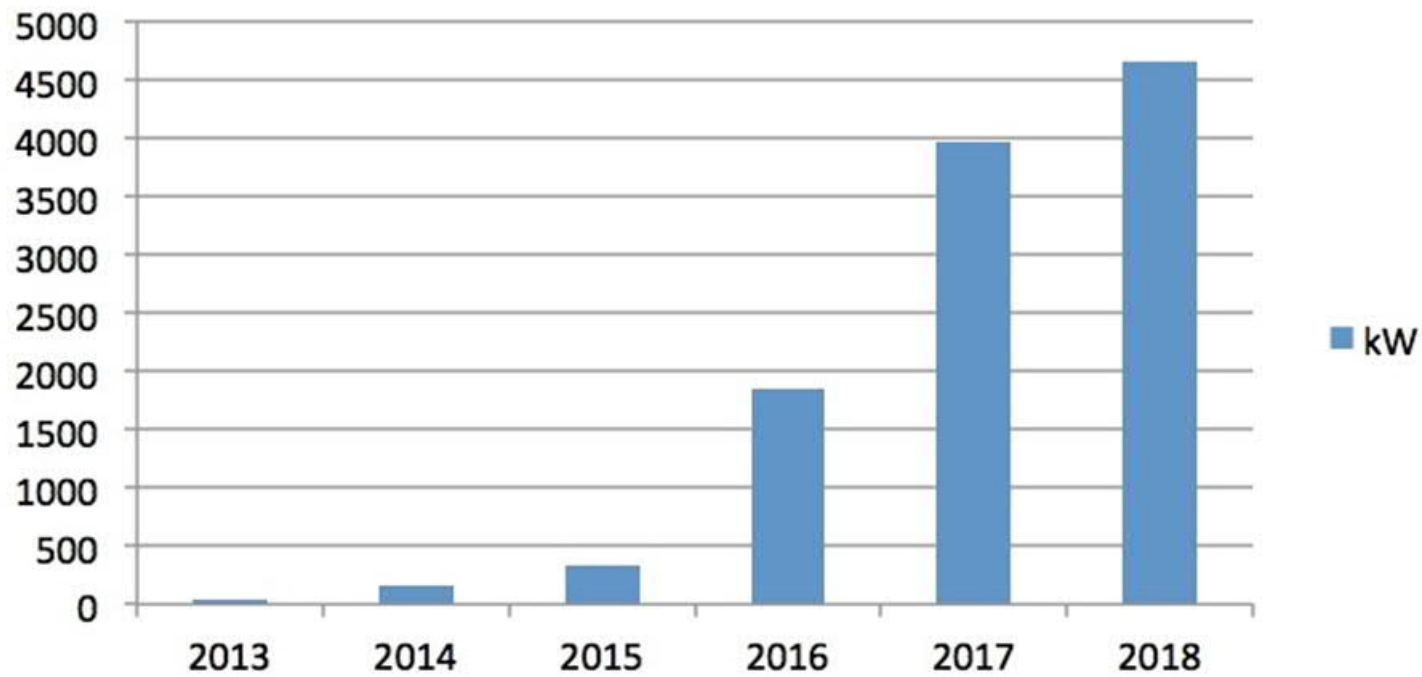

Riksbyggens hållbarhetsverktyg - nyproduktion

- Energi
- Innemiljö
- Material
- Social hållbarhet
- Mobilitet
- Ekosystemtjänster
- Etablering

Brf Högalid

- 1300 m²
- 243 kW
- 230 000 kWh/år
- Papptak

Kanske en elbilpool? Eller fordonspool?

Installerade solceller i kW

Ny roll i energisystemet...?

- Lager
- Produktion
- Användning

Ellagrets nytta i Brf Viva i Göteborg

- 200 kWh
- Minskar effekttoppen från 170 kW till 130 kW
- Minskar såld el med 85% - mer el kan användas "innanför mätaren"