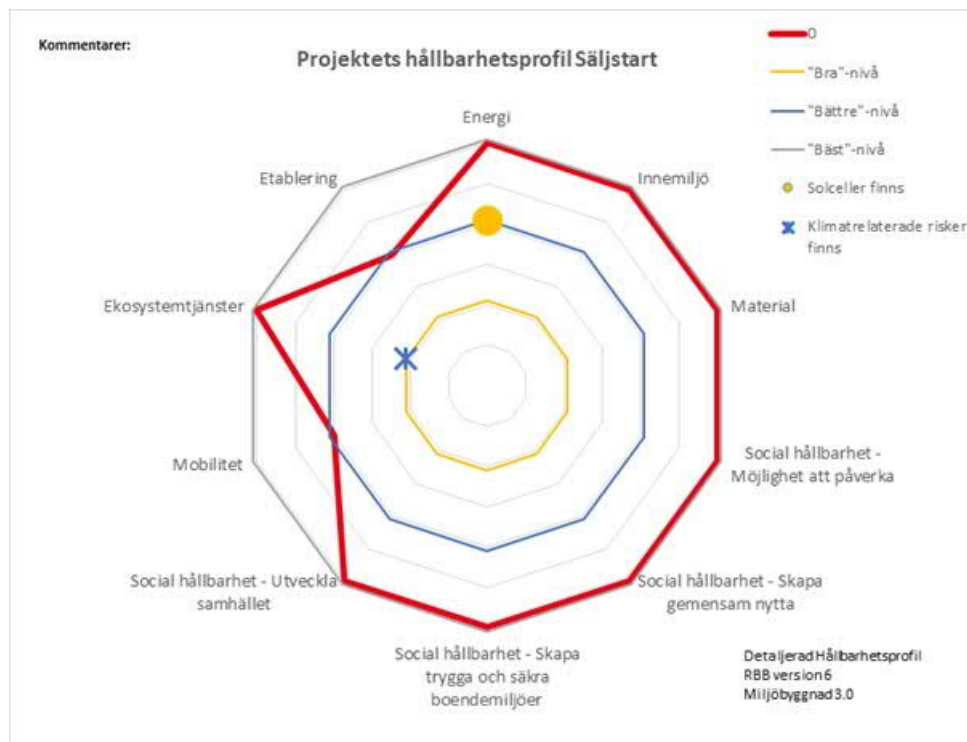

Sol på Riksbyggen

Mari-Louise Persson
2019-11-14

Riksbyggen

- Utvecklar och bygger bostäder med bostadsrätt och hyresrätt
- Förvaltar fastigheter åt bostadsrättsföreningar och andra
- 500 000 bor i lägenheter vi förvaltar
- Dryga 5500 hyresrätter
- 2700 medarbetare i hela Sverige

Riksbyggens hållbarhetsverktyg - nyproduktion

- Energi
- Innemiljö
- Material
- Social hållbarhet
- Mobilitet
- Ekosystemtjänster
- Etablering

Brf Högalid

- 1300 m²
- 243 kW
- 230 000 kWh/år
- Papptak

Kanske en elbilpool? Eller fordonspool?

Installerade solceller i kW

Ny roll i energisystemet...?

- Lager
- Produktion
- Användning

Ellagrets nytta i Brf Viva i Göteborg

- 200 kWh
- Minskar effekttoppen från 170 kW till 130 kW
- Minskar såld el med 85% - mer el kan användas "innanför mätaren"