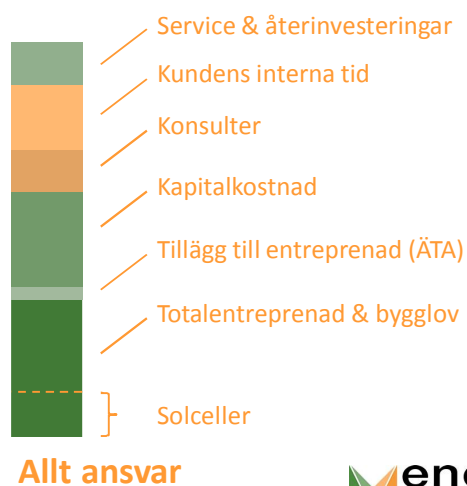

Kostnader över 20 år